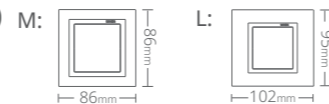

## V8 Key Card Frame

**80813** Basic Key Card Frame(86mm\*86mm)

White Champagne -56 Black -26

Crystal -30 Water -31

Black -63 Stone -64 Orange -69

**80613-30/-31/-63/-64/-69** Nature Key Card Frame (M)

**80612-30/-31/-63/-64/-69** Nature Key Card Frame (L)